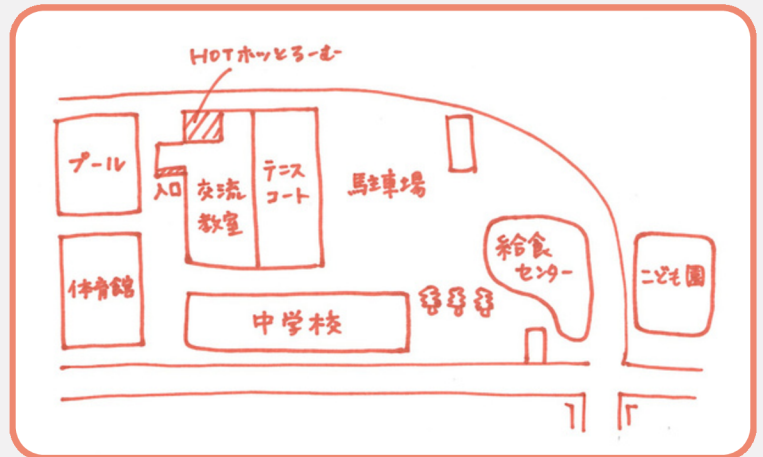

● 出張カフェ

こども園・小・中学校に出向きお茶会を開催します。

ちいき

● 家庭訪問に伺います

年長児・小学1年生・高校1年生・転入生のお子様がいいらっしゃるご家庭を、訪問させていただきます。

いっしょに

親子で楽しめて役に立つ

● 家庭教育支援・体験講座

今年度の内容は決まり次第ご報告します。お楽しみに！