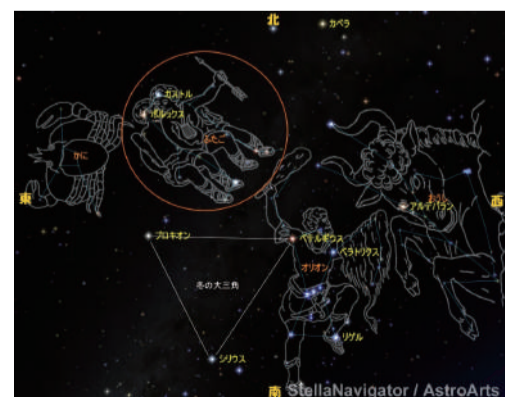

- 2/24 14:55~15:25 生山駅・かつみや・野菜収穫
- 3/2 16:25~16:55 かつみや夕食・朝食・林業アカデミー
- 3/9 16:25~16:55 オオサンショウウオ・ホームランド多里・木山さん宅の餅つき

各部・団体よりお知らせ

- 3/1 10:00 ~ 大人の料理教室 災害にも活用できるポリ袋レシピ 桜ヶ瀬会館
- 3/3 地域ソフトバレー&バドミントン大会 8:30 集合 体育館
参加された方で組みわけも行います。お誘いあわせてご参加ください
- 日南町バドミントン大会が2/18 日南町体育館で行われました。
多里チームは3位。お疲れさまでした。
- 3/16 多里はんざけを守る会観察会&はんざけよもやま話
9時集合 多里地域振興センター前
- 3/24 第3回桜公園整備作業 8:30 桜ヶ瀬会館前駐車場集合

遊四季多里の 星空案内

今回は星占いで使用されている12星座の1つ、ふたご座(5/21~6/21生まれ)のお話です。ふたご座は晩秋から春先にかけて見られる星座で、この時期であれば夜8時~9時の間に夜空の一番高い位置に見られます。冬の星座の代表格であるオリオン座の上側に1等星のポルクスと2等星のカストルという同じくらいの明るさで仲良く光る2つの星があり、そこからオリオン座に向けて星座の姿が見えます。双子らしく左右で同じように星が並んでいるので、実際の星空でも比較的見つけやすい方です。ふたご座は神話の時代に大神ゼウスとスパルタ国の王妃レダの間に生まれた双子の王子の姿であり、2等星のカストルが兄で1等星のポルクスが弟です。

写真・解説
鳥取県認定星空案内人第1号
新田浩志(星のソムリエ®)