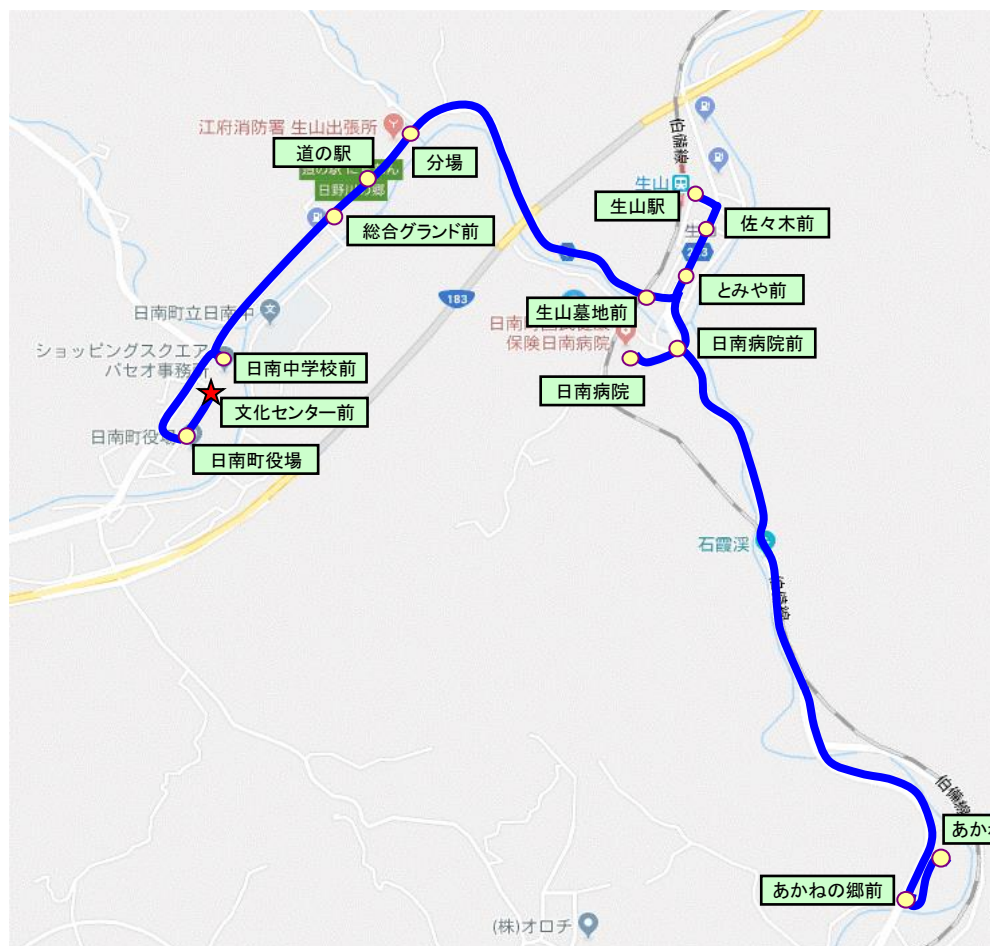

巡回バス（たったもバス）時刻表

令和6年11月1日改正

月曜日 ~ 金曜日（土日祝日・振替休日を除く）									
	1便	2便	3便	4便	5便	6便	7便	8便	
文化センター	文化センター前	8:20	9:10	10:00	10:32	11:20	12:40	14:00	14:40
	日南町役場	8:20	9:10	10:00	10:32	11:20	12:40	14:00	14:40
	日南中学校前	8:22	9:12	10:02	10:34	11:22	12:42	14:02	14:42
	総合グラウンド前	8:23	9:13	10:03	10:35	11:23	12:43	14:03	14:43
	道の駅	8:24	9:14	10:04	10:36	11:24	12:44	14:04	14:44
	分場	8:24	9:14	10:04	10:36	11:24	12:44	14:04	14:44
	生山墓地前	8:25	9:15	10:05	10:37	11:25	12:45	14:05	15:45
	とみや前	8:26	9:16	10:06	10:38	11:26	12:46	14:06	14:46
	佐々木前	8:26	9:16	10:06	10:38	11:26	12:46	14:06	14:46
	生山駅	8:27	9:17	10:07	10:39	11:27	12:47	14:07	14:48
道の駅	佐々木前	8:28	9:18	10:08	10:40	11:28	12:48	14:08	14:49
	とみや前	8:28	9:18	10:08	10:40	11:28	12:48	14:08	14:49
	日南病院前	8:29	9:19	10:09	10:41	11:29	12:49	14:09	14:50
	日南病院	8:30			10:42				14:51
	日南病院前	8:31			10:43				14:52
	あかねの郷前	8:33			10:45				14:54
	あかねの郷	8:34			10:46				14:55
	あかねの郷前	8:35			10:47				14:56
	日南病院前	8:37			10:49				14:58
	日南病院	8:38	9:20	10:10	10:50	11:30	12:50	14:10	14:59
生山駅	日南病院前	8:39	9:21	10:11	10:51	11:31	12:51	14:11	15:00
	とみや前	8:40	9:22	10:12	10:52	11:32	12:52	14:12	15:01
	佐々木前	8:40	9:22	10:12	10:52	11:32	12:52	14:12	15:01
	生山駅	8:50	9:23	10:18	10:53	11:33	12:53	14:22	15:02
	佐々木前	8:51	9:24	10:19	10:54	11:34	12:54	14:23	15:03
	とみや前	8:51	9:24	10:19	10:54	11:34	12:54	14:23	15:03
	生山墓地前	8:52	9:26	10:20	10:55	11:35	12:55	14:24	15:04
	分場	8:53	9:26	10:21	10:56	11:36	12:56	14:25	15:05
	道の駅	8:53	9:26	10:21	10:56	11:36	12:56	14:25	15:05
	総合グラウンド前	8:54	9:27	10:22	10:57	11:37	12:57	14:26	15:06
あかねの郷	日南中学校前	8:55	9:28	10:23	10:58	11:38	12:58	14:27	15:07
	日南町役場	8:57	9:30	10:25	11:00	11:40	13:00	14:29	15:09
	文化センター前	8:57	9:30	10:25	11:00	11:40	13:00	14:30	15:10

路線図

- ★・・・起終点
- ・・・バス停