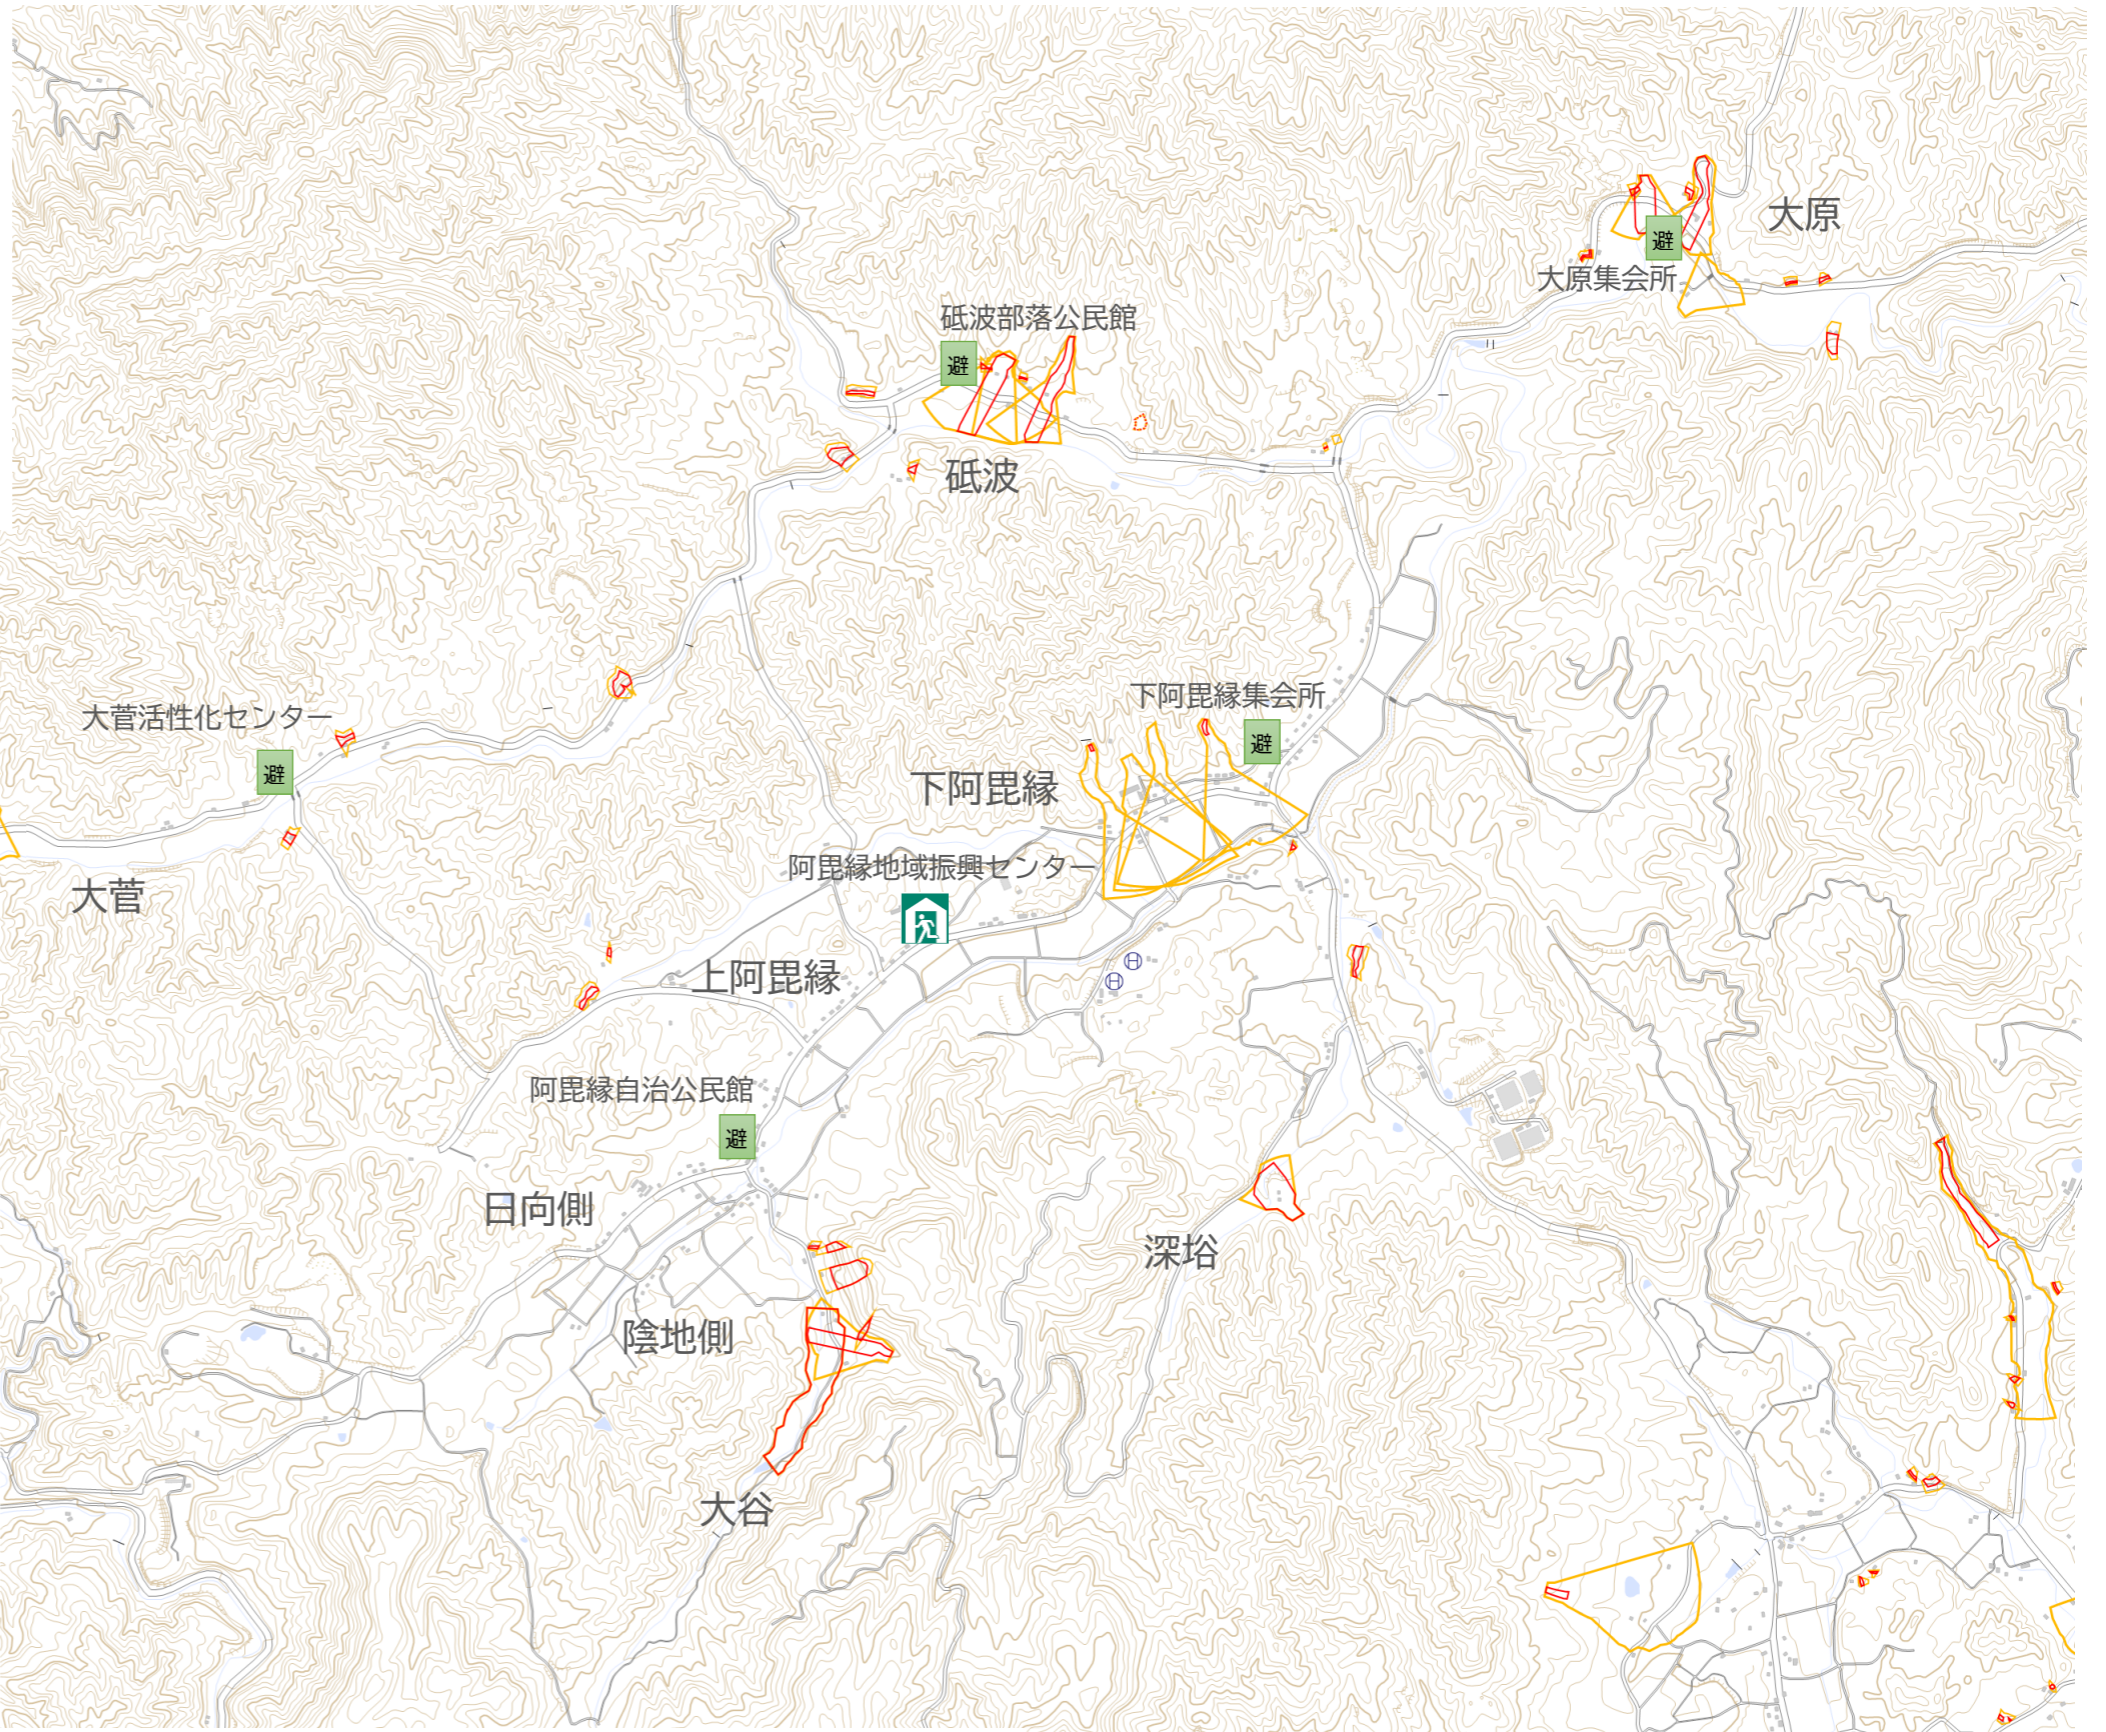

日南町ハザードマップ（阿毘縁地域）

- 凡例
- 土砂災害特別警戒区域
 - 土砂災害警戒区域
 - A 指定避難所
 - 避 自主避難所
 - H ヘリコプター臨時離着陸場