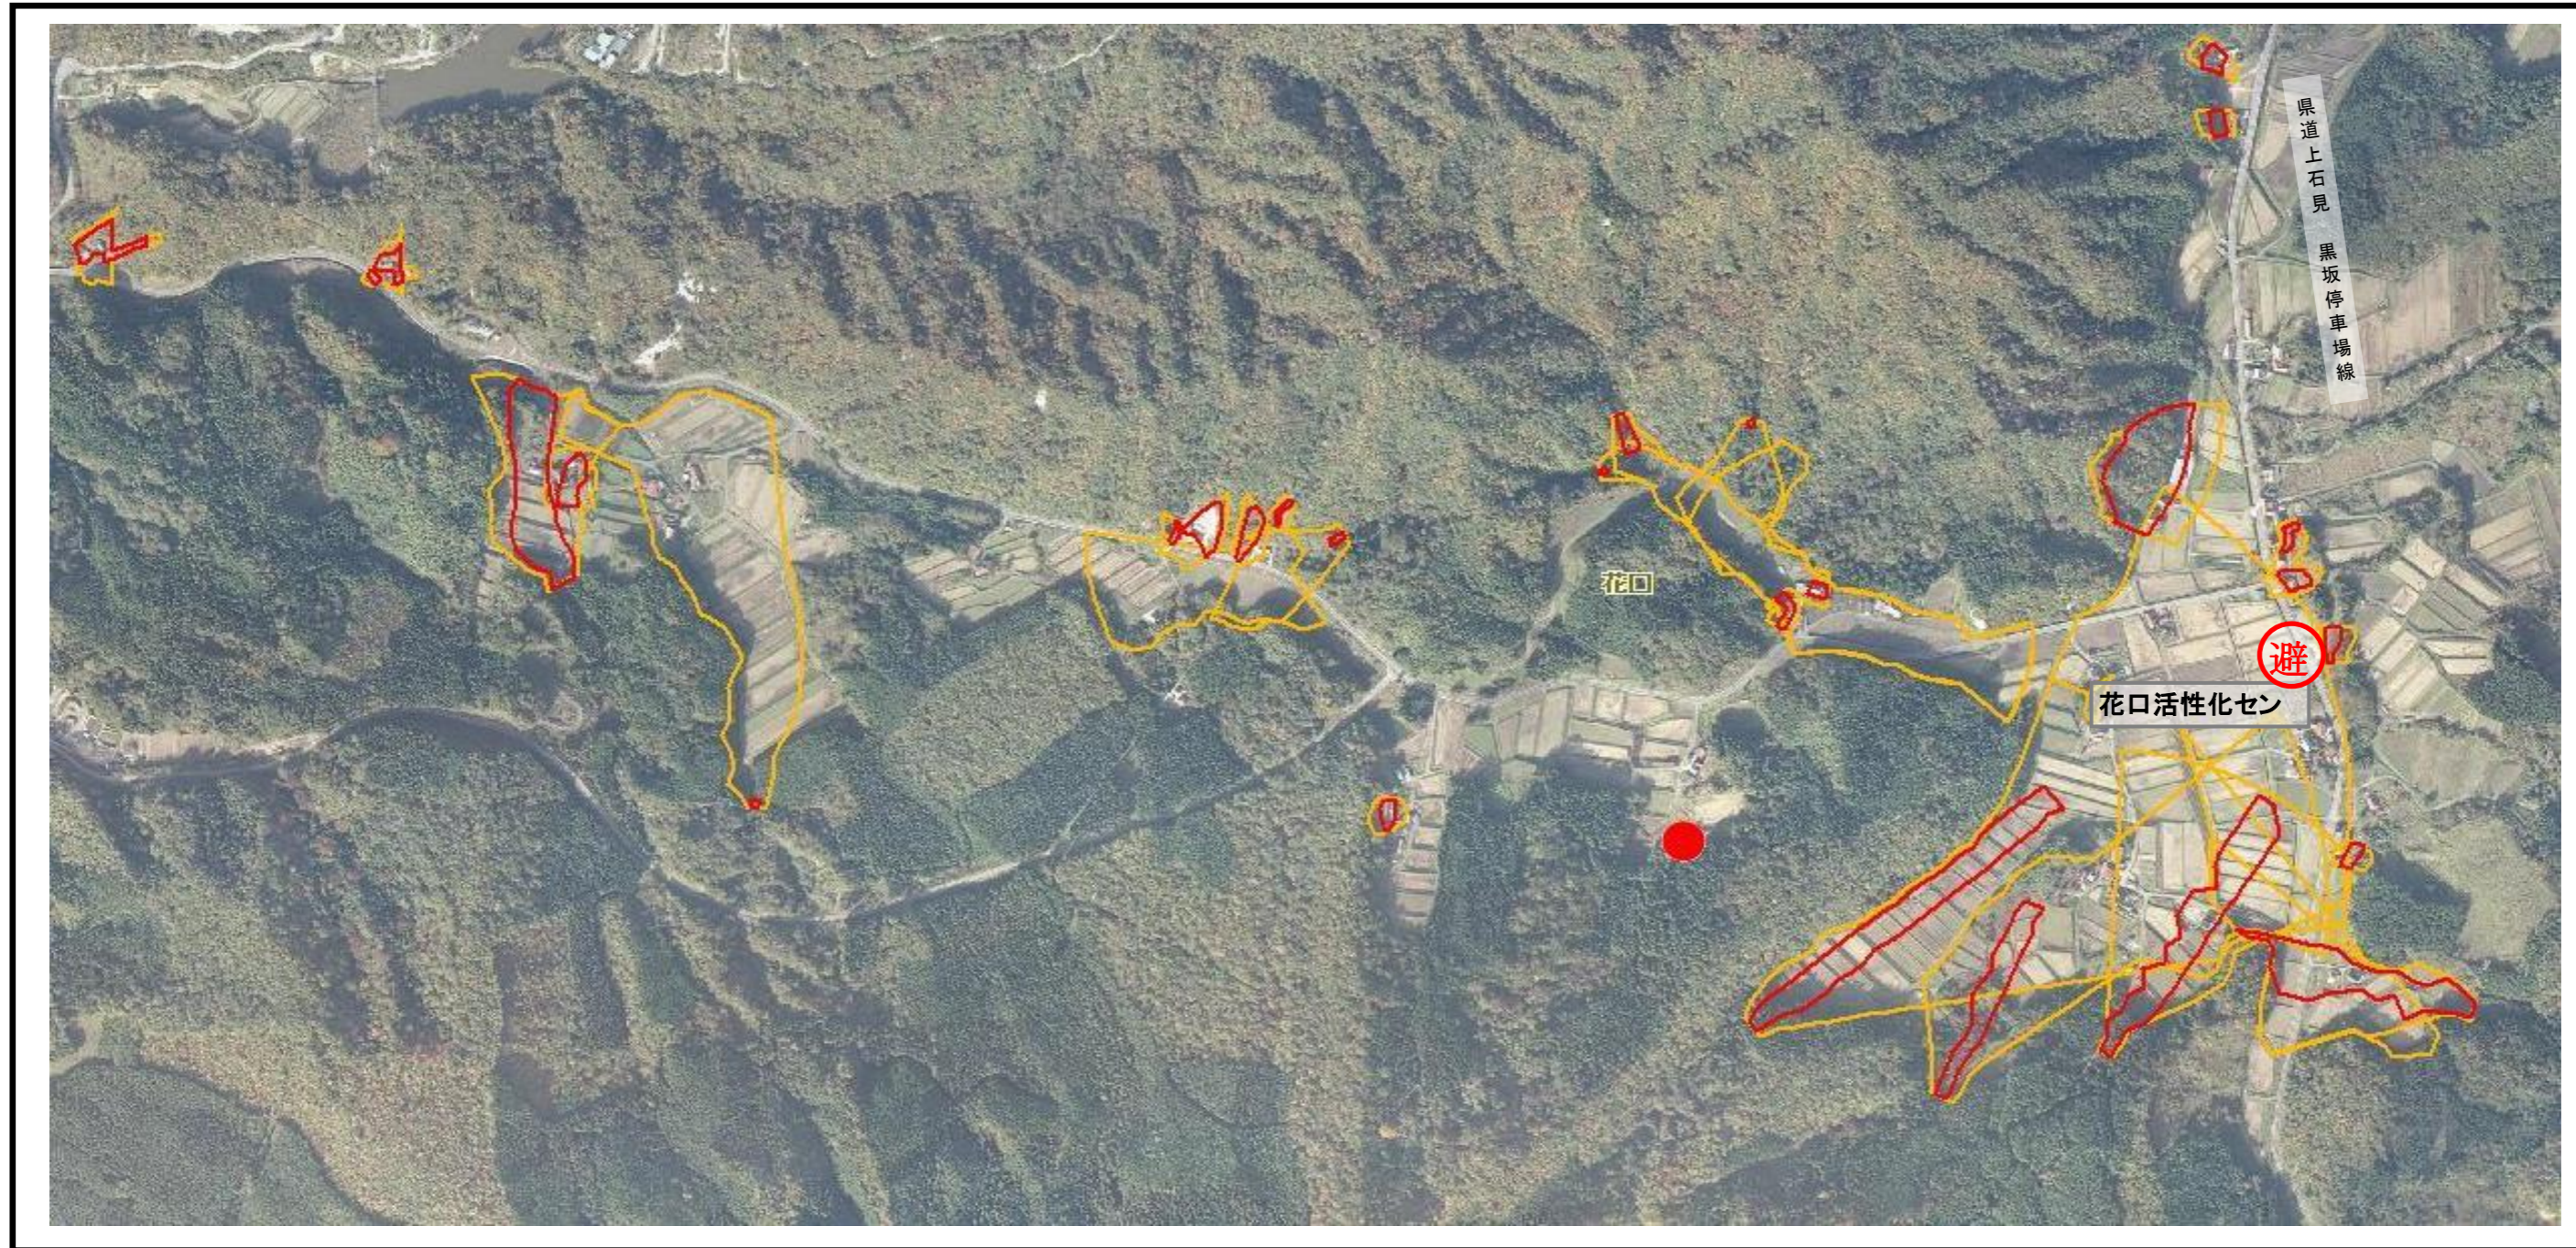

# 日南町花口地区① 土砂災害ハザードマップ

- 黄色で囲まれた範囲（土砂災害警戒区域）は、「土砂災害が発生した場合、住民の生命又は身体に危害が生じる恐れのある区域」です。
- 赤色で囲まれた範囲（土砂災害特別警戒区域）は、「建築物に危害が生じ、住民に著しい危害が生じる恐れがある区域」です。
- ・土砂災害警戒区域・特別警戒区域にお住まいの方は、大雨のときには警戒避難が必要となりますので、注意してください。
- ・また、土砂災害警戒区域以外の箇所でも土砂災害の発生する可能性がありますので、自分の住んでいる家の周辺

項目	記号
土砂災害警戒区域	
土砂災害特別警戒区域	
指定緊急避難場所	
指定避難所	
福祉避難所	
自主避難所	
主要な避難路	
へり到着場	
災害時要配慮者関連施設	