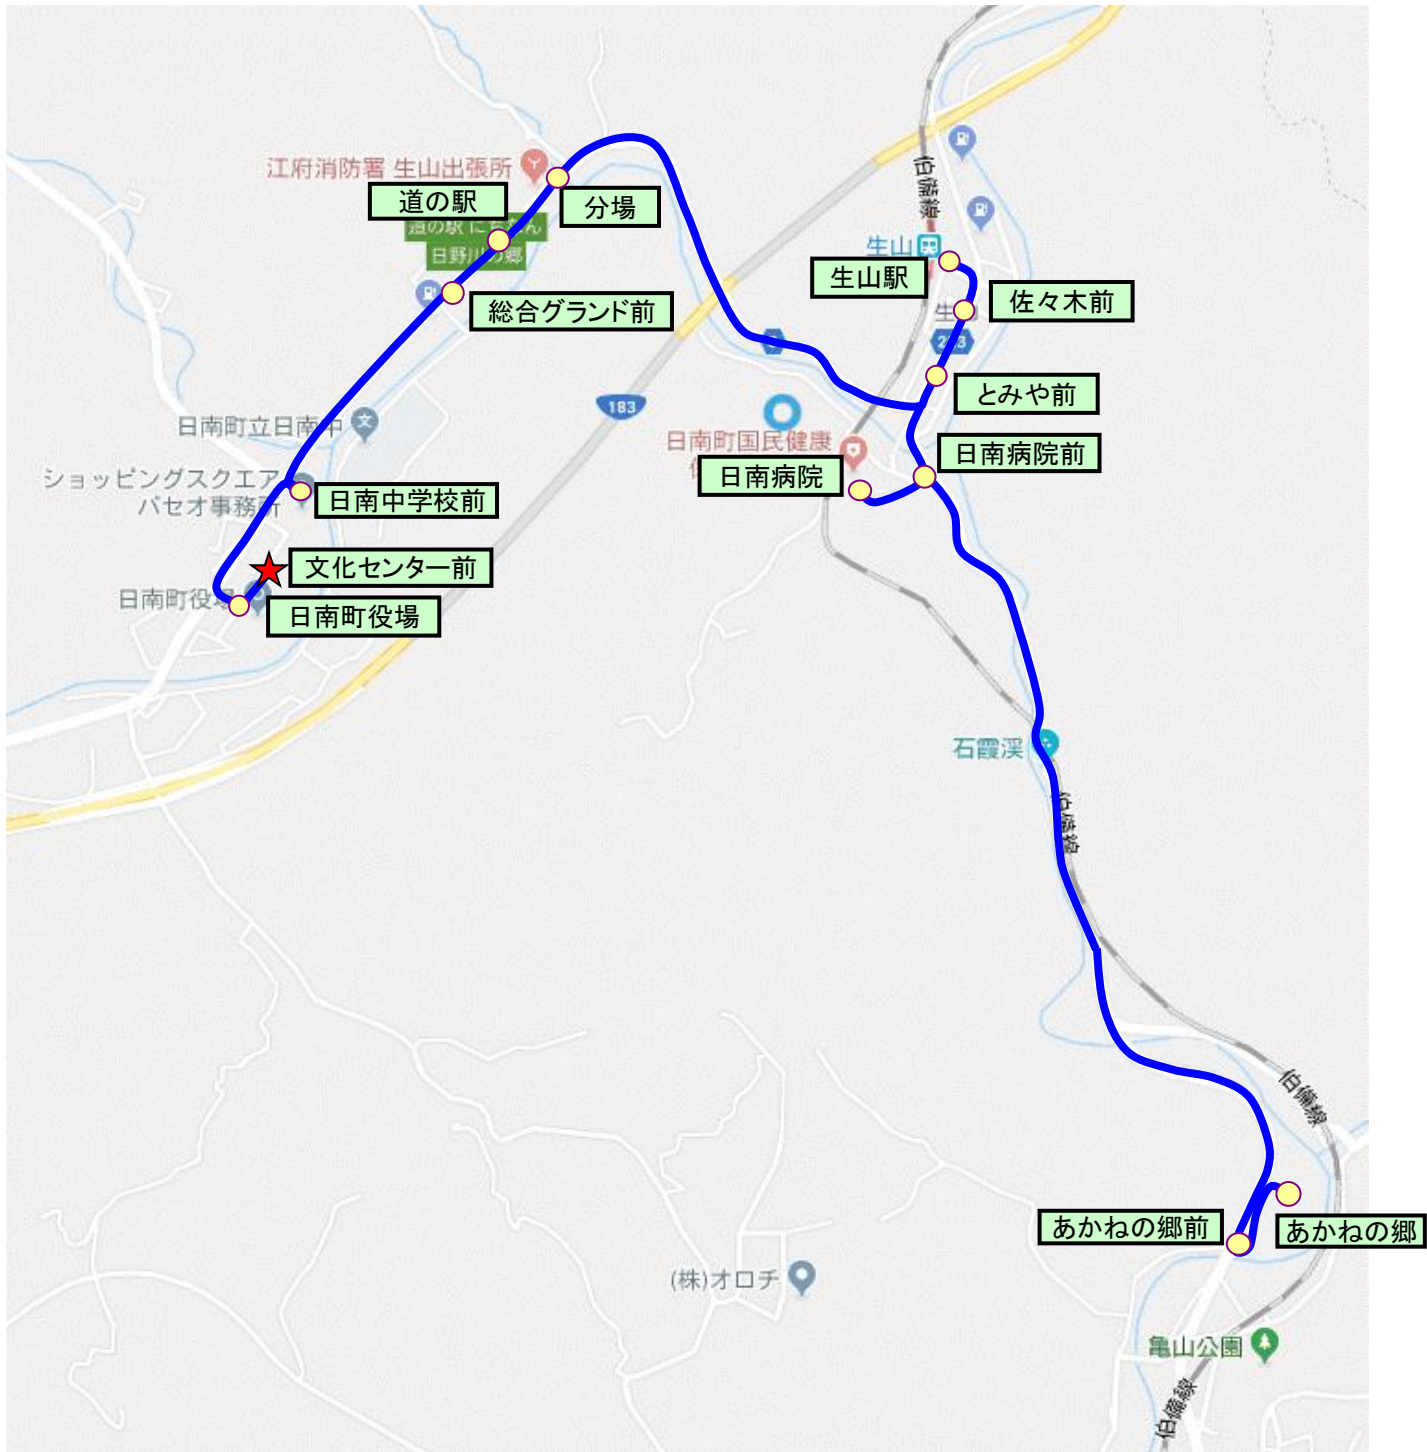

巡回バス 路線図

★・・・起終点

●・・・バス停