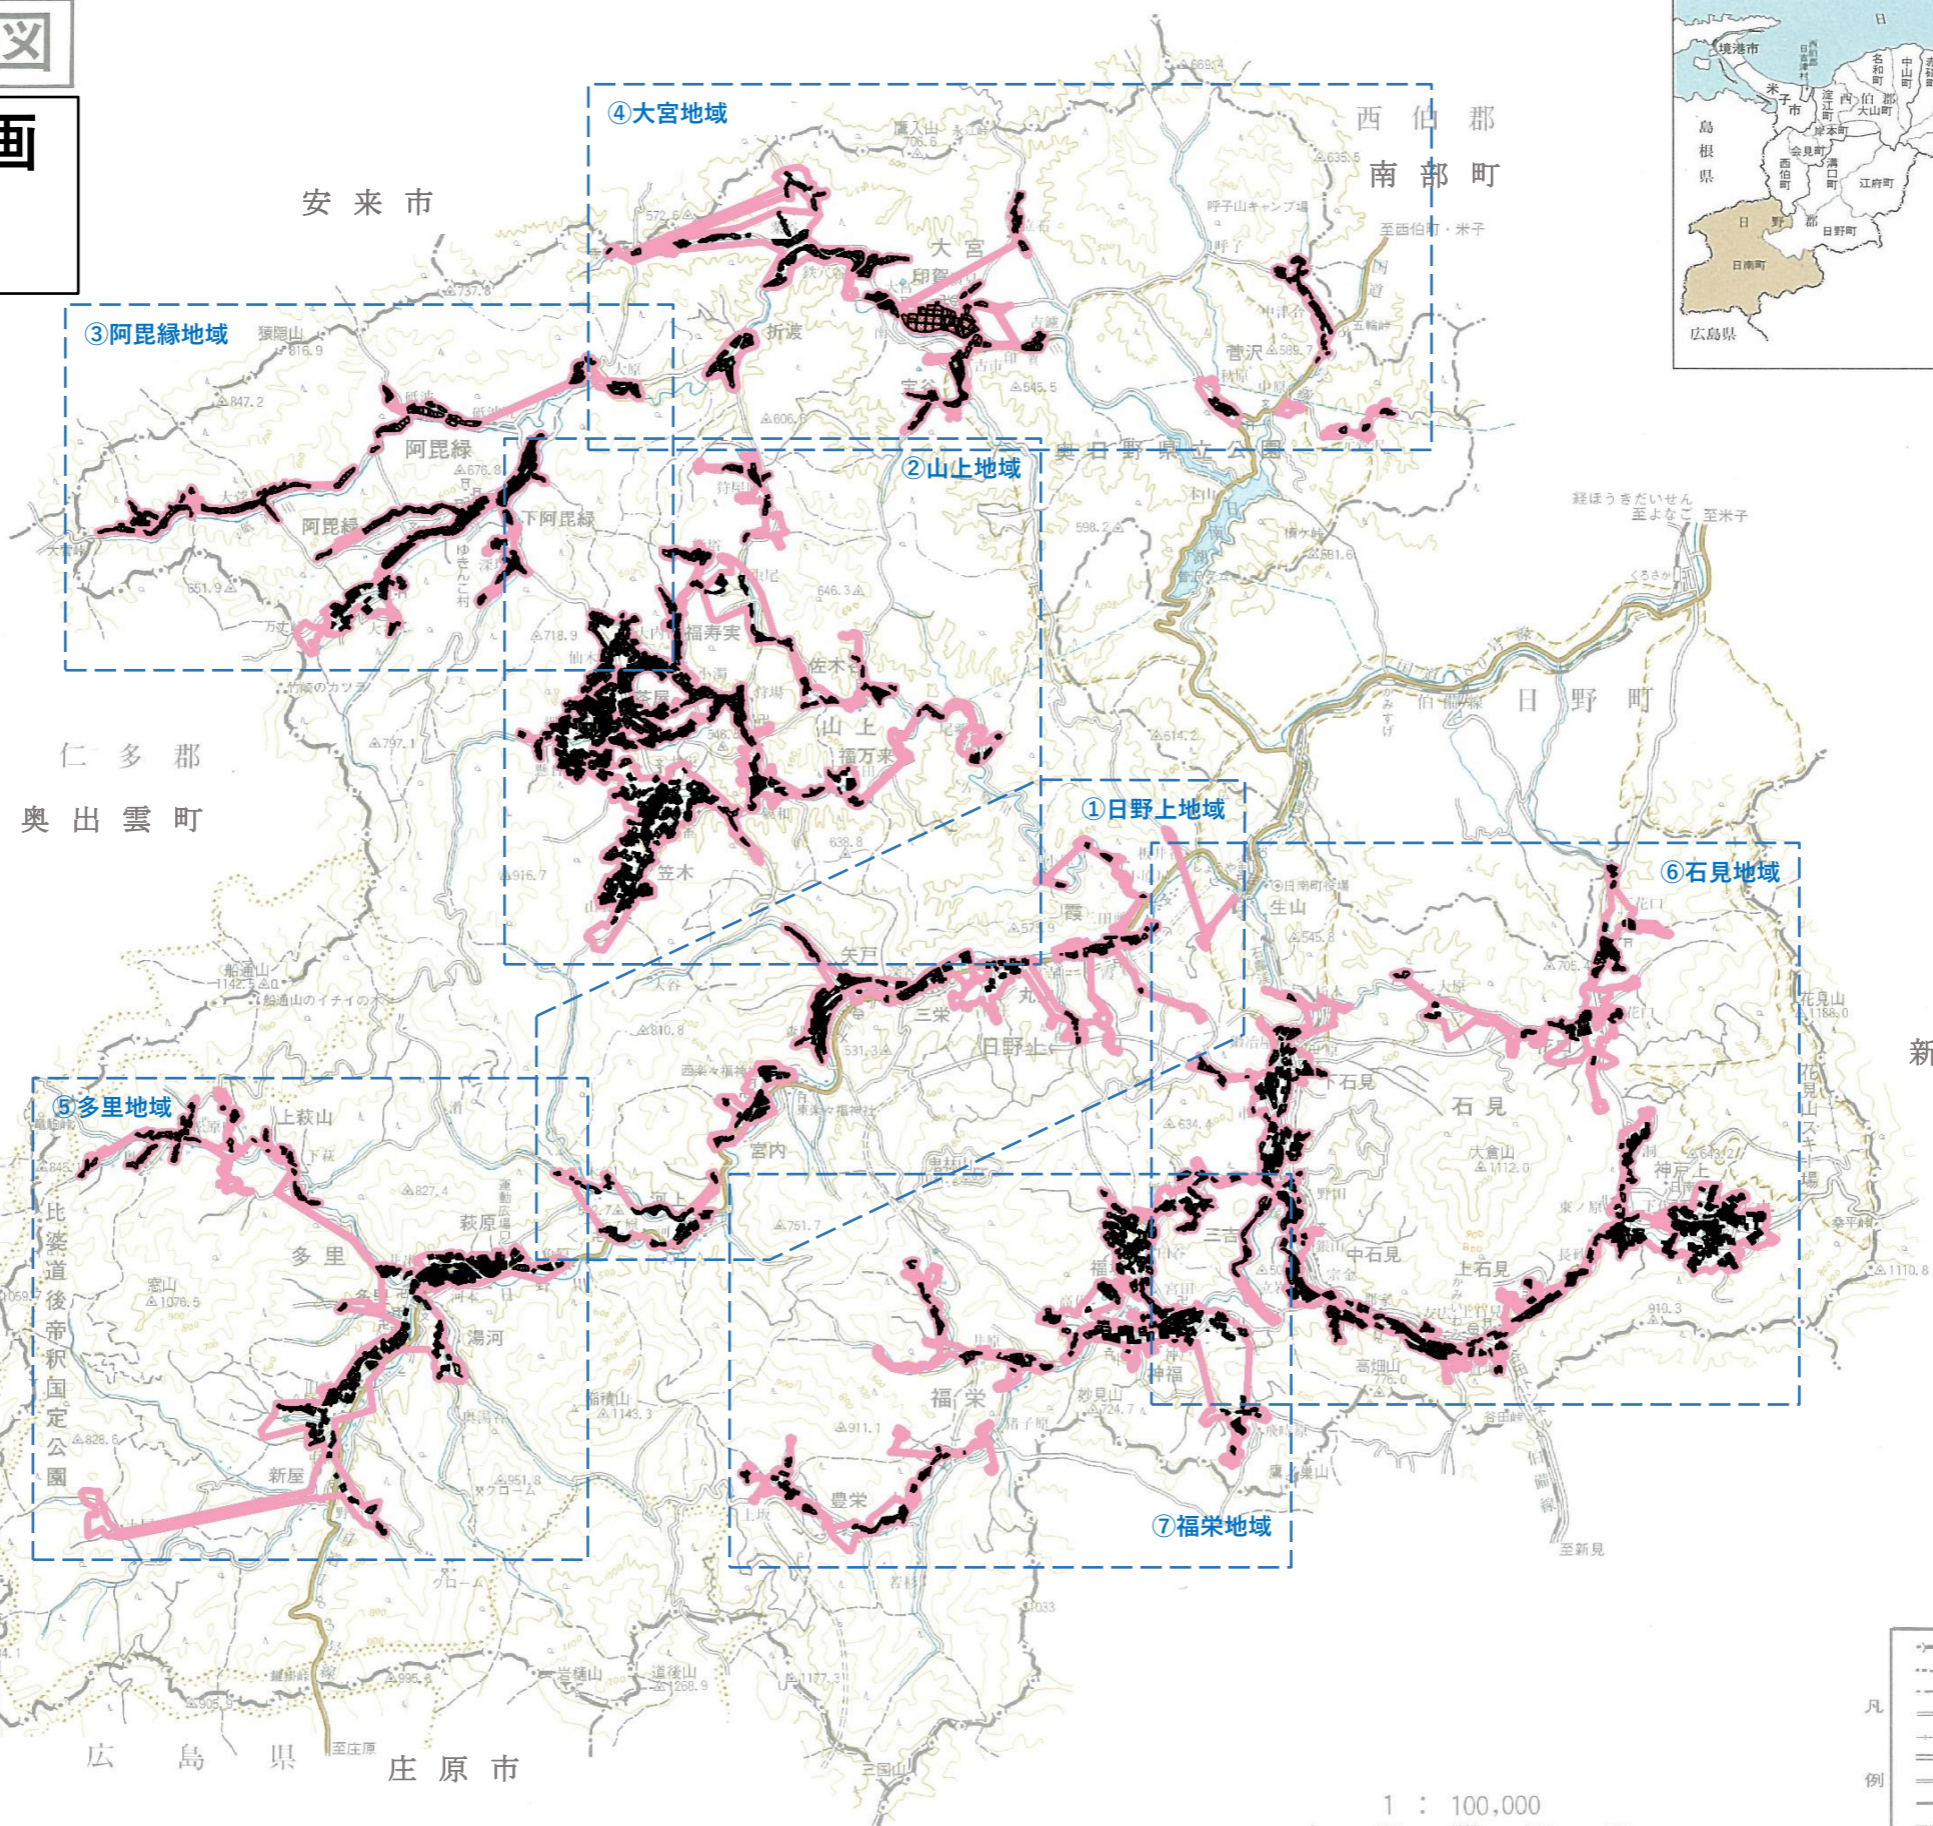

日南町全図

日南町地域計画 目標地図

鳥根県

仁多郡
奥出雲町

新見市

岡山県

広島県 庄原市

凡例

	計画対象範囲
	担い手耕作予定農地

凡例

	府界		町役場
	郡市界		公民館
	町村界		郵便局
	国道		診療所
	鉄道		学校
	送電線		保健所
	幅員5.5M以上の道路		保育所
	幅員2.5M-5.5Mの道路		神社
	幅員1.5M-2.5Mの道路		寺院
	幅員1.5M未満の道路		
	大学界		