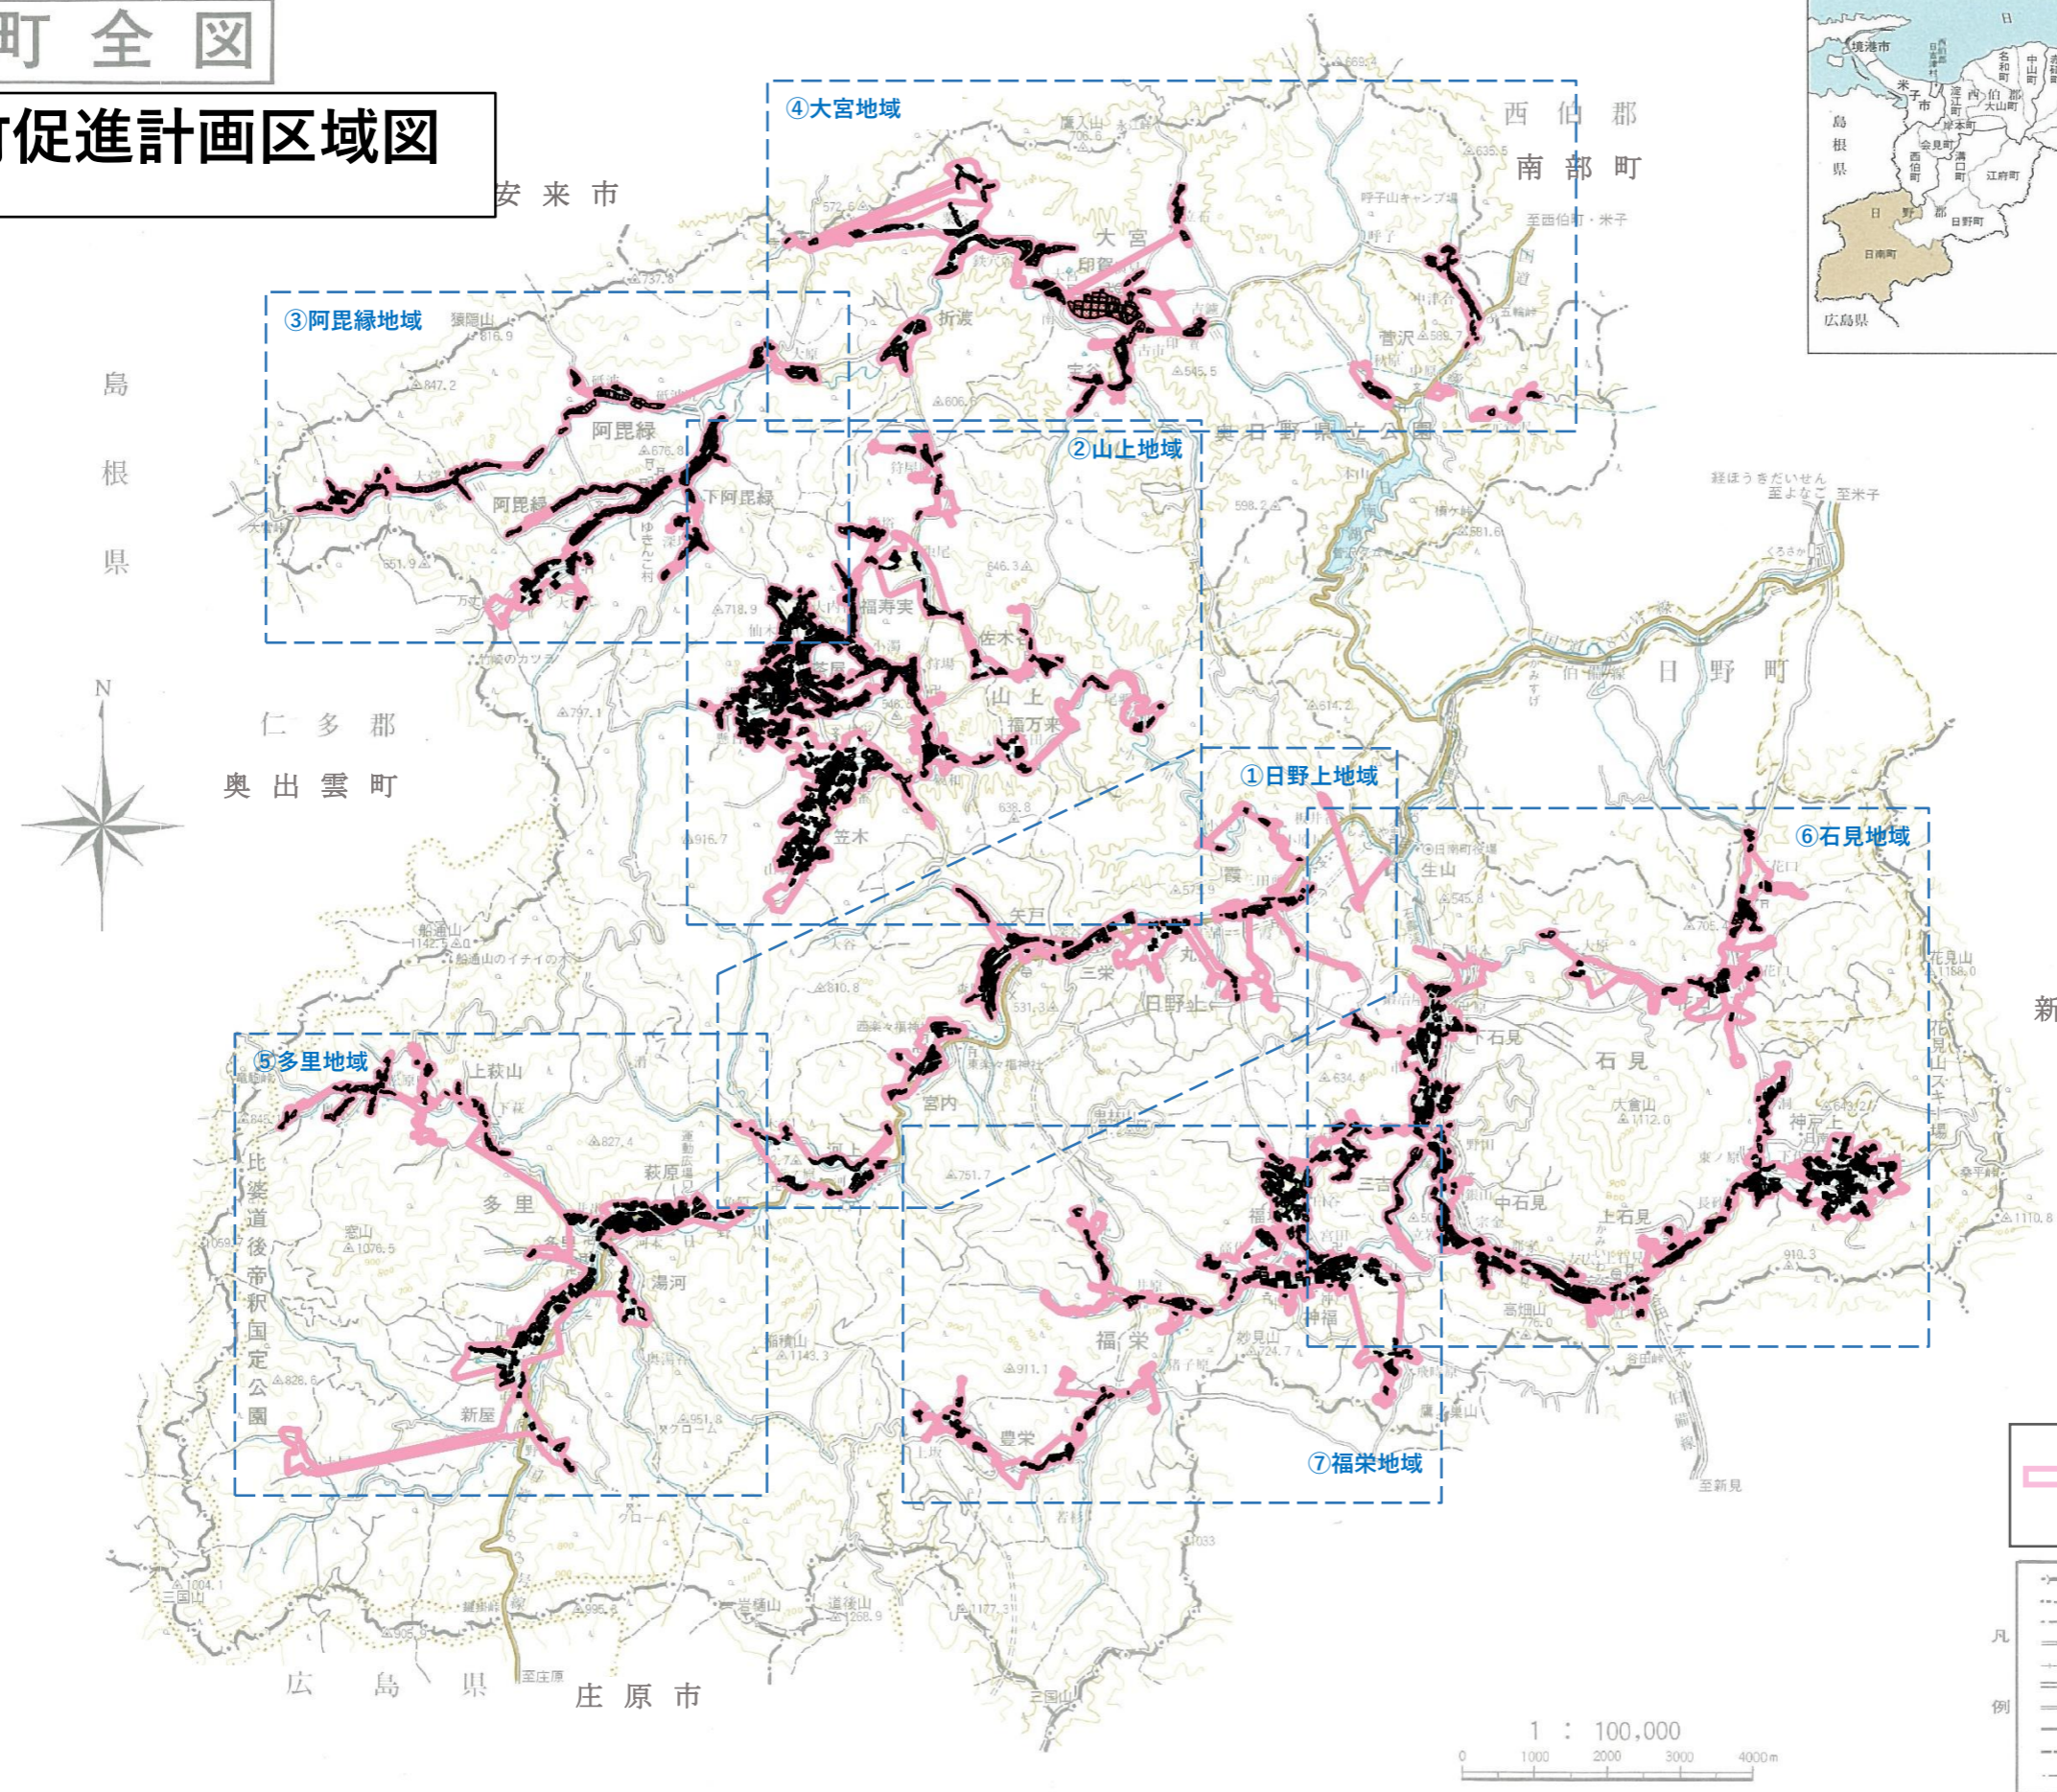

日南町全図

日南町促進計画区域図

鳥根県

仁多郡
奥出雲町

新見市
岡山県

広島県 庄原市

凡例	
	1号・2号・3号事業重複区域
	府界
	郡市界
	町界
	可村界
	鉄道
	送電線
	幅員5.5M以上の道路
	幅員2.5M~5.5Mの道路
	幅員1.5M~2.5Mの道路
	幅員1.5M未満の道路
	大学界
	町役場
	公民館
	郵便局
	農協
	診療所
	保育所
	神社
	寺院