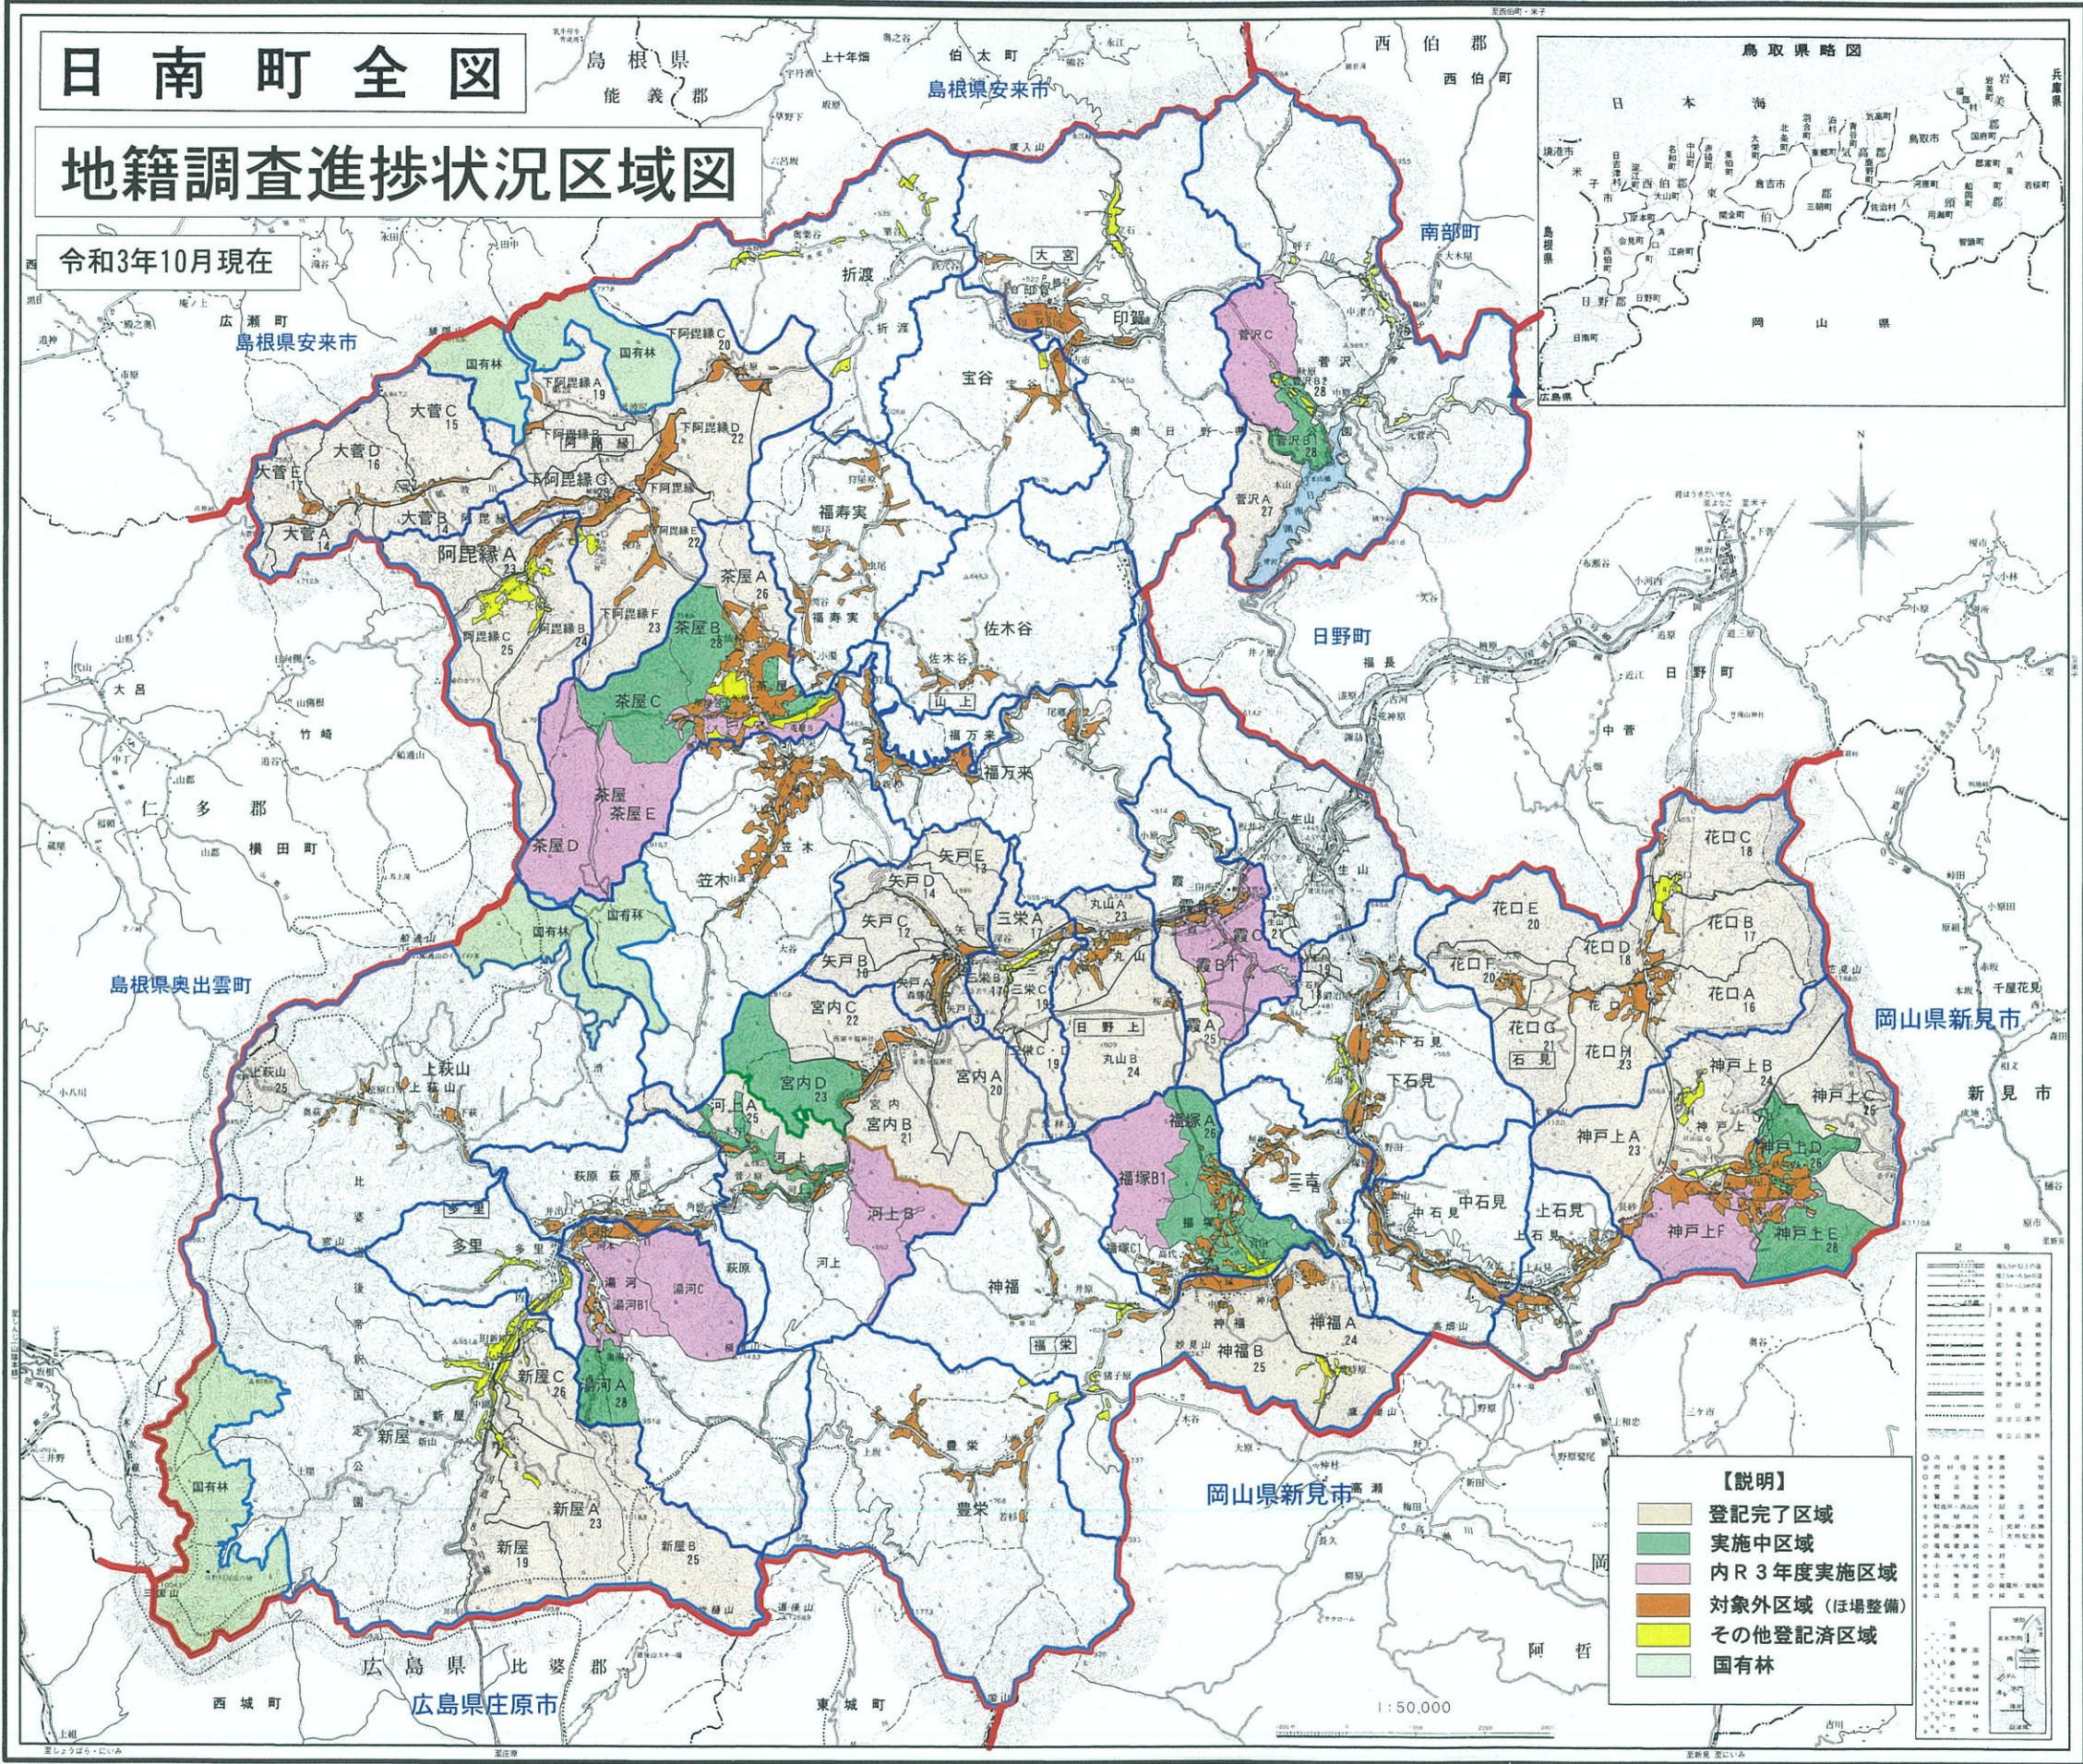

日南町全図

地籍調査進捗状況区域図

令和3年10月現在

【説明】

- 登記完了区域
- 実施中区域
- 内R3年度実施区域
- 対象外区域（ほ場整備）
- その他登記済区域
- 国有林

平成十四年十一月調査

鳥取県日野郡日南町役場

1:50,000